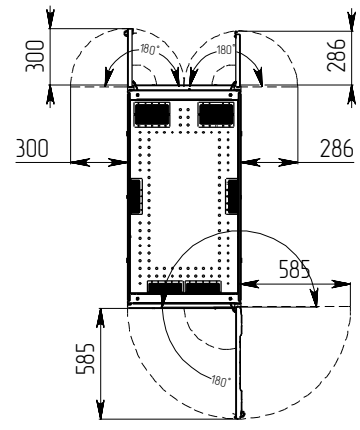

Вид сзади

Масса (кг)	14,500
Материал	Сталь
Допускается погрешность массы	

Цвет: черный RAL9005 матовый муар
Все размеры указаны в миллиметрах (мм), если не указано иное

Юниверсал
РЭКТЕХ

Наименование	RTC T5.4.204.000 Шкаф серверный RTC T5.4.20 19' 600x1200 мм (передняя дверь распашная перфорированная на 75%, задняя дверь двухстворчатая перфорированная на 75%), сменные боковые стенки, комплект роликовых и резьбовых опор, IP20, цвет черный RAL9005 матовый муар, собранный в транспортной упаковке		
Артикул	T5.4.204.000		
Чертеж	T5.4.204.000 ГЧ		
Версия	1.2	25/09/24	Лист 1 из 1