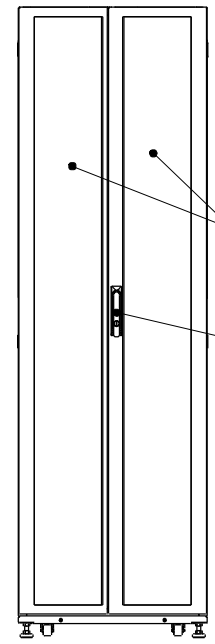

Вид сзади

Масса (кг)	14,500
Материал	Сталь
Допускается погрешность массы	

Цвет: черный RAL9005 матовый муар
Все размеры указаны в миллиметрах (мм), если не указано иное

Юниверсал
РЭКТЕХ

Наименование	RTC T5.4.204.000 Шкаф серверный RTC T5.4.20 19' 600x1200 мм (передняя дверь распашная перфорированная на 75%, задняя дверь двухстворчатая перфорированная на 75%), сменные боковые стенки, комплект роликовых и резьбовых опор, IP20, цвет черный RAL9005 матовый муар, собранный в транспортной упаковке		
Артикул	T5.4.204.000		
Чертеж	T5.4.204.000 ГЧ		
Версия	1.2	25/09/24	Лист 1 из 1