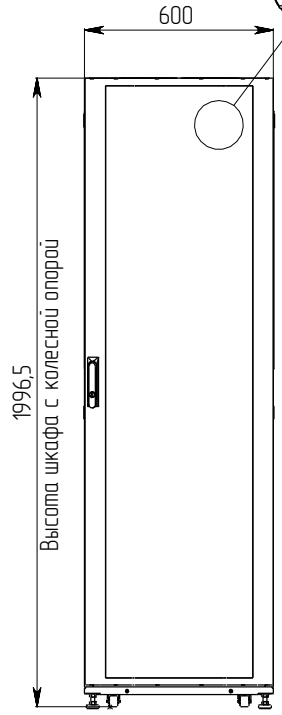

Вид спереди