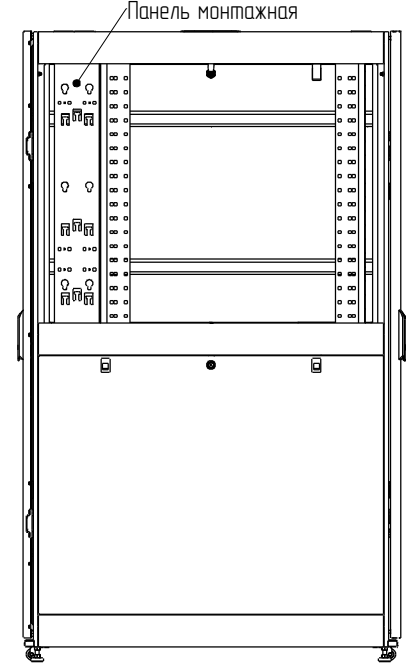

Вид сбоку

Масса (кг)	14,500
Материал	Сталь
Допускается погрешность массы	

Цвет: черный RAL9005 матовый муар
Все размеры указаны в миллиметрах (мм), если не указано иное

Юниверсал
РЭКТЕХ

Наименование	RTC T5.4.204.000 Шкаф серверный RTC T5.4.20 19' 600x1200 мм (передняя дверь распашная перфорированная на 75%, задняя дверь двухстворчатая перфорированная на 75%), сменные боковые стенки, комплект роликовых и резьбовых опор, IP20, цвет черный RAL9005 матовый муар, собранный в транспортной упаковке		
Артикул	T5.4.204.000		
Чертеж	T5.4.204.000 ГЧ		
Версия	1.2	25/09/24	Лист 1 из 1