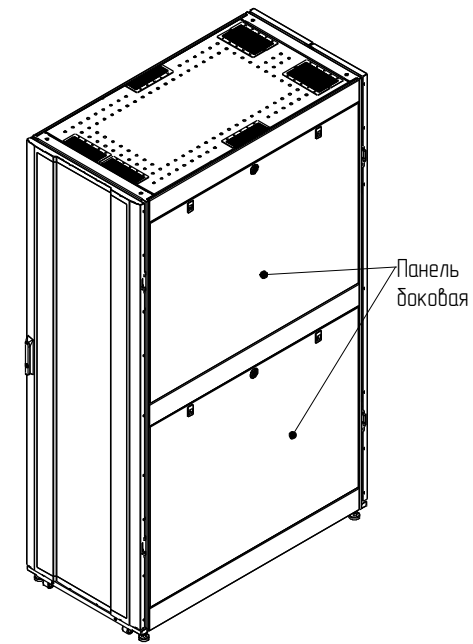

Вид снизу

Масса (кг)	14,500
Материал	Сталь
Допускается погрешность массы	

Цвет: черный RAL9005 матовый муар
Все размеры указаны в миллиметрах (мм), если не указано иное

Юниверсал
РЭКТЕХ

Наименование	RTC T5.4.204.000 Шкаф серверный RTC T5.4.20 19' 600x1200 мм (передняя дверь распашная перфорированная на 75%, задняя дверь двухстворчатая перфорированная на 75%), сменные боковые стенки, комплект роликовых и резьбовых опор, IP20, цвет черный RAL9005 матовый муар, собранный в транспортной упаковке		
Артикул	T5.4.204.000		
Чертеж	T5.4.204.000 ГЧ		
Версия	1.2	25/09/24	Лист 1 из 1