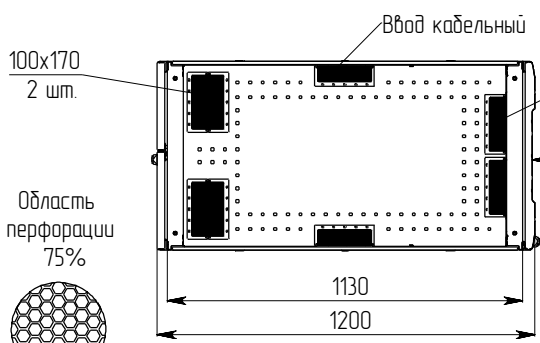

Вид сверху

Масса (кг)	14,500
Материал	Сталь
Допускается погрешность массы	

Цвет: черный RAL9005 матовый муар
Все размеры указаны в миллиметрах (мм), если не указано иное

Юниверсал
РЭКТЕХ

Наименование	RTC T5.4.204.000 Шкаф серверный RTC T5.4.20 19' 600x1200 мм (передняя дверь распашная перфорированная на 75%, задняя дверь двухстворчатая перфорированная на 75%), сменные боковые стенки, комплект роликовых и резьбовых опор, IP20, цвет черный RAL9005 матовый муар, собранный в транспортной упаковке		
Артикул	T5.4.204.000		
Чертеж	T5.4.204.000 ГЧ		
Версия	1.2	25/09/24	Лист 1 из 1