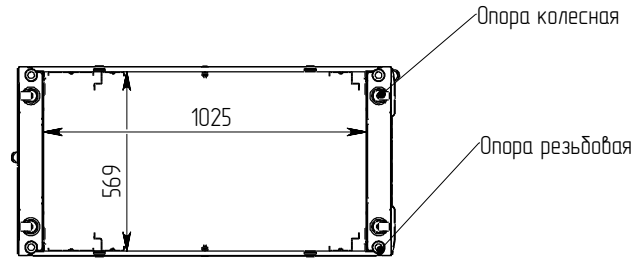

Вид снизу

Масса (кг)	14,500
Материал	Сталь
Допускается погрешность массы	

Цвет: черный RAL9005 матовый муар
Все размеры указаны в миллиметрах (мм), если не указано иное

Юниверсал
РЭКТЕХ

Наименование	RTC T5.4.204.000 Шкаф серверный RTC T5.4.20 19' 600x1200 мм (передняя дверь распашная перфорированная на 75%, задняя дверь двухстворчатая перфорированная на 75%), сменные боковые стенки, комплект роликовых и резьбовых опор, IP20, цвет черный RAL9005 матовый муар, собранный в транспортной упаковке		
Артикул	T5.4.204.000		
Чертеж	T5.4.204.000 ГЧ		
Версия	1.2	25/09/24	Лист 1 из 1